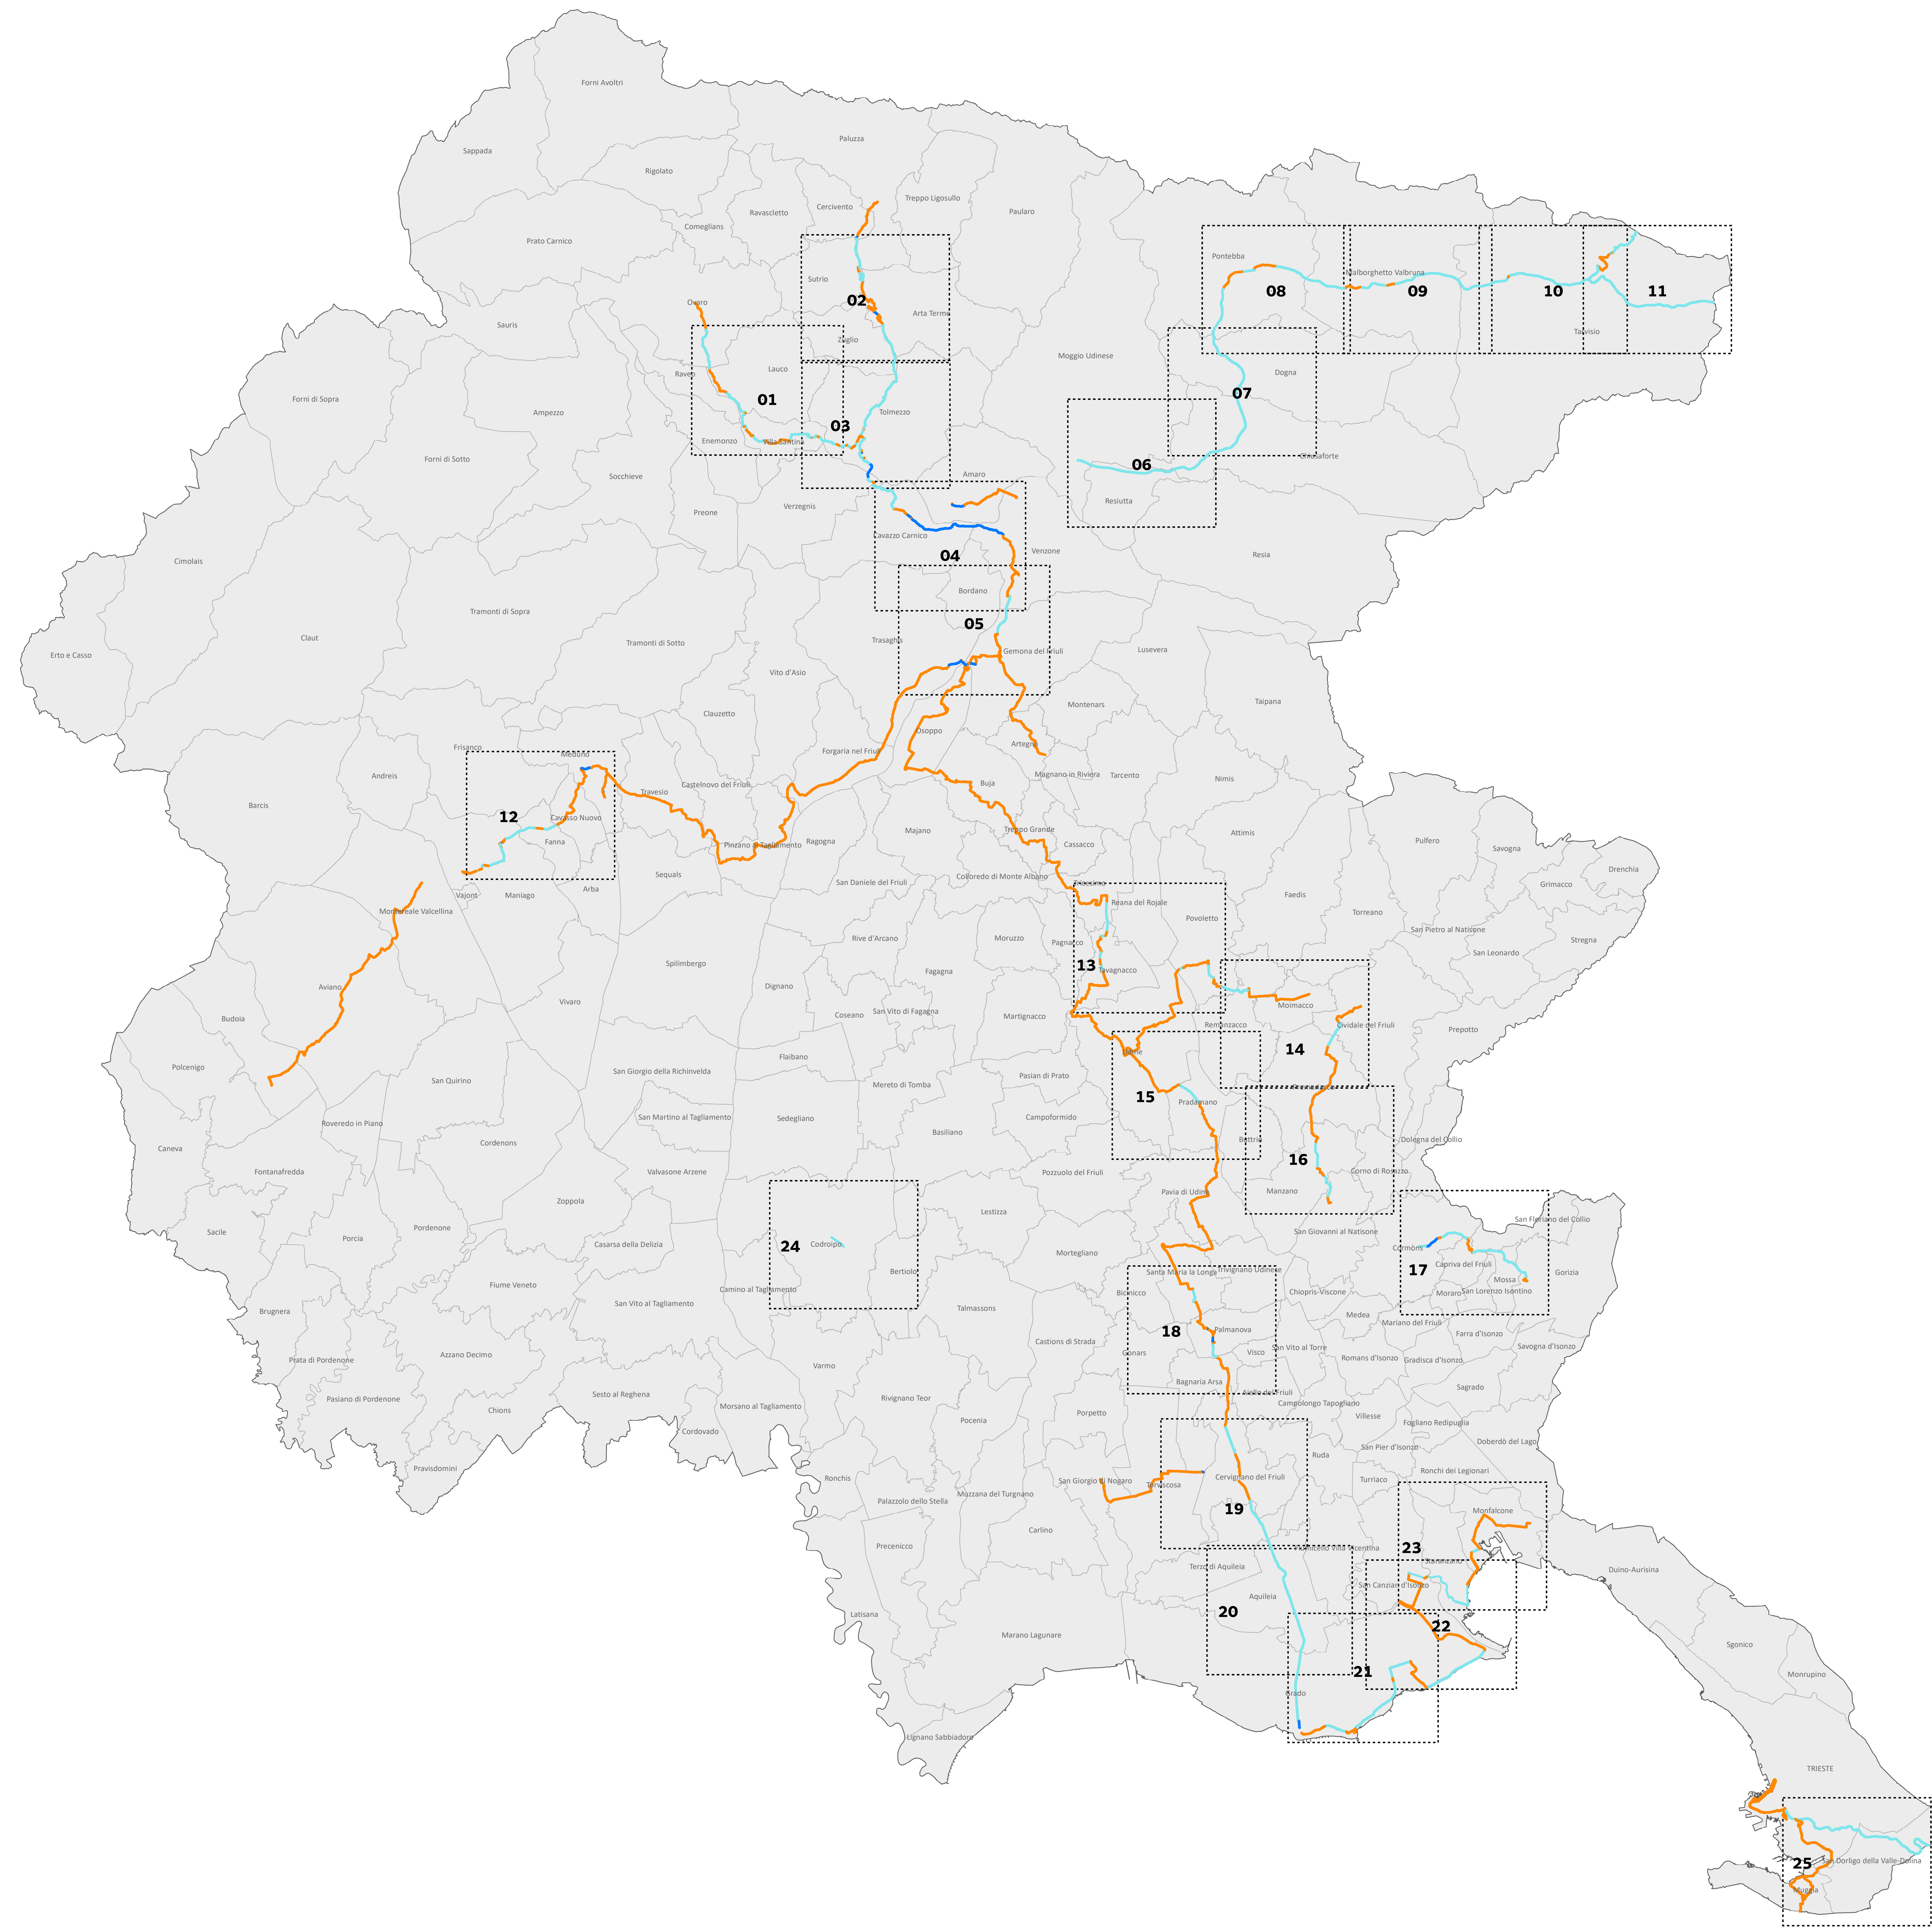

RETE DELLE CICLOVIE
DI INTERESSE REGIONALE (RECIR)
ATTUALMENTE REALIZZATA

TAVOLA 00
inquadramento

LEGENDA

Competenza FVG Strade

- in sede promiscua su SS/SR
- in sede propria: pista ciclabile o ciclopedonale
- Altre competenze