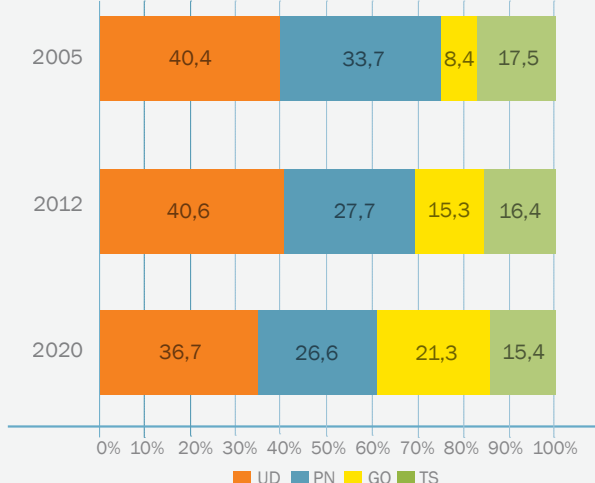

## Le rimesse verso l'estero degli immigrati in FVG /2020

Rimesse immigrati (milioni di Euro) FVG 2005-20

Rimesse immigrati per provincia (%) FVG 2005-20

Nel 2020 sono aumentate le rimesse dal Friuli Venezia Giulia