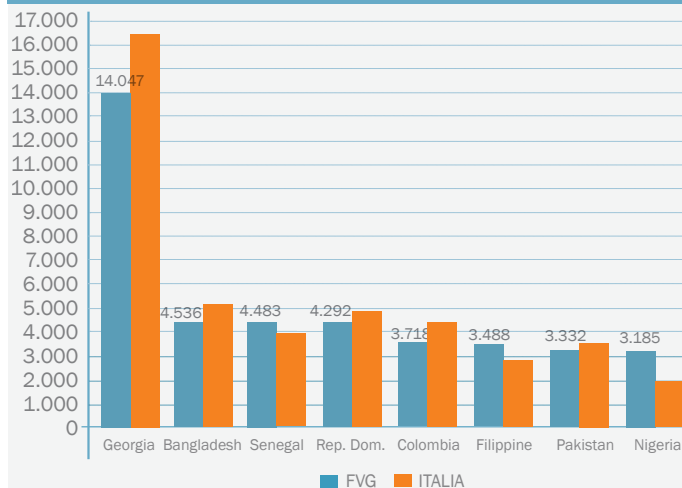

## Le rimesse verso l'estero degli immigrati in FVG /2020

Rimesse immigrati (milioni di Euro) FVG 2005-20

Rimesse immigrati per provincia (%) FVG 2005-20

Nel 2020 sono aumentate le rimesse dal Friuli Venezia Giulia

**125,3** milioni di euro inviati dal FVG nel 2020

**+14,9%** rispetto al 2019

**+19,7%** l'aumento in provincia di Udine

**22,2** milioni di euro inviati in Bangladesh

**36,7%** delle rimesse regionali provengono dalla provincia di Udine

Rimesse immigrati primi 10 Paesi di destinazione 2020

Valore delle rimesse procapite per destinazione 2020

Le rimesse pro capite

**1.168** euro il valore pro capite delle rimesse dal FVG nel 2020

**14.047** euro in media per ogni cittadino della Georgia