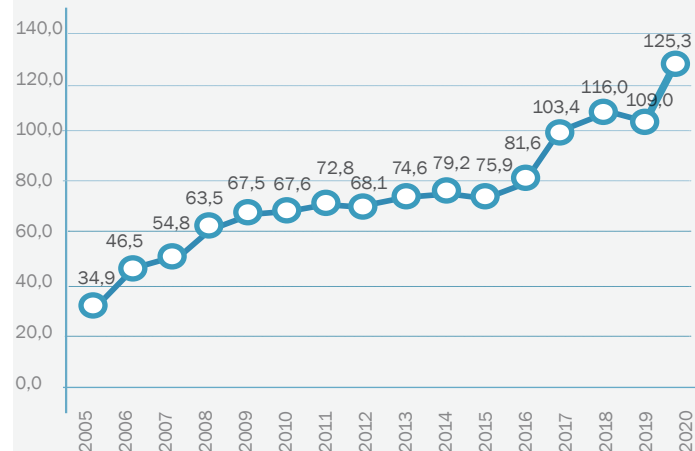

## Le rimesse verso l'estero degli immigrati in FVG /2020

Rimesse immigrati (milioni di Euro) FVG 2005-20

Rimesse immigrati per provincia (%) FVG 2005-20

Nel 2020 sono aumentate le rimesse dal Friuli Venezia Giulia