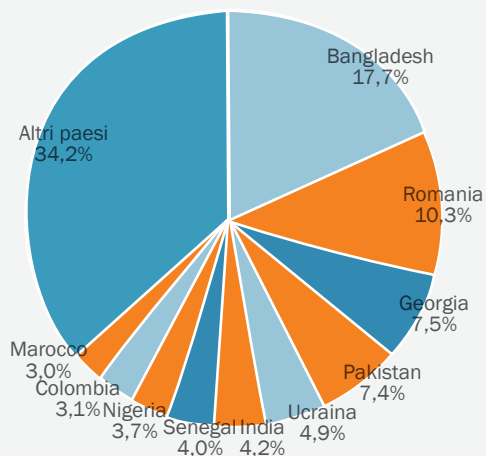

## Le rimesse verso l'estero degli immigrati in FVG /2020

Rimesse immigrati (milioni di Euro) FVG 2005-20

Rimesse immigrati per provincia (%) FVG 2005-20

Nel 2020 sono aumentate le rimesse dal Friuli Venezia Giulia

**125,3** milioni di euro inviati dal FVG nel 2020

**+14,9%** rispetto al 2019

**+19,7%** l'aumento in provincia di Udine

**22,2** milioni di euro inviati in Bangladesh

**36,7%** delle rimesse regionali provengono dalla provincia di Udine

Rimesse immigrati primi 10 Paesi di destinazione 2020

Valore delle rimesse procapite per destinazione 2020

Le rimesse pro capite

**1.168** euro il valore pro capite delle rimesse dal FVG nel 2020

**14.047** euro in media per ogni cittadino della Georgia