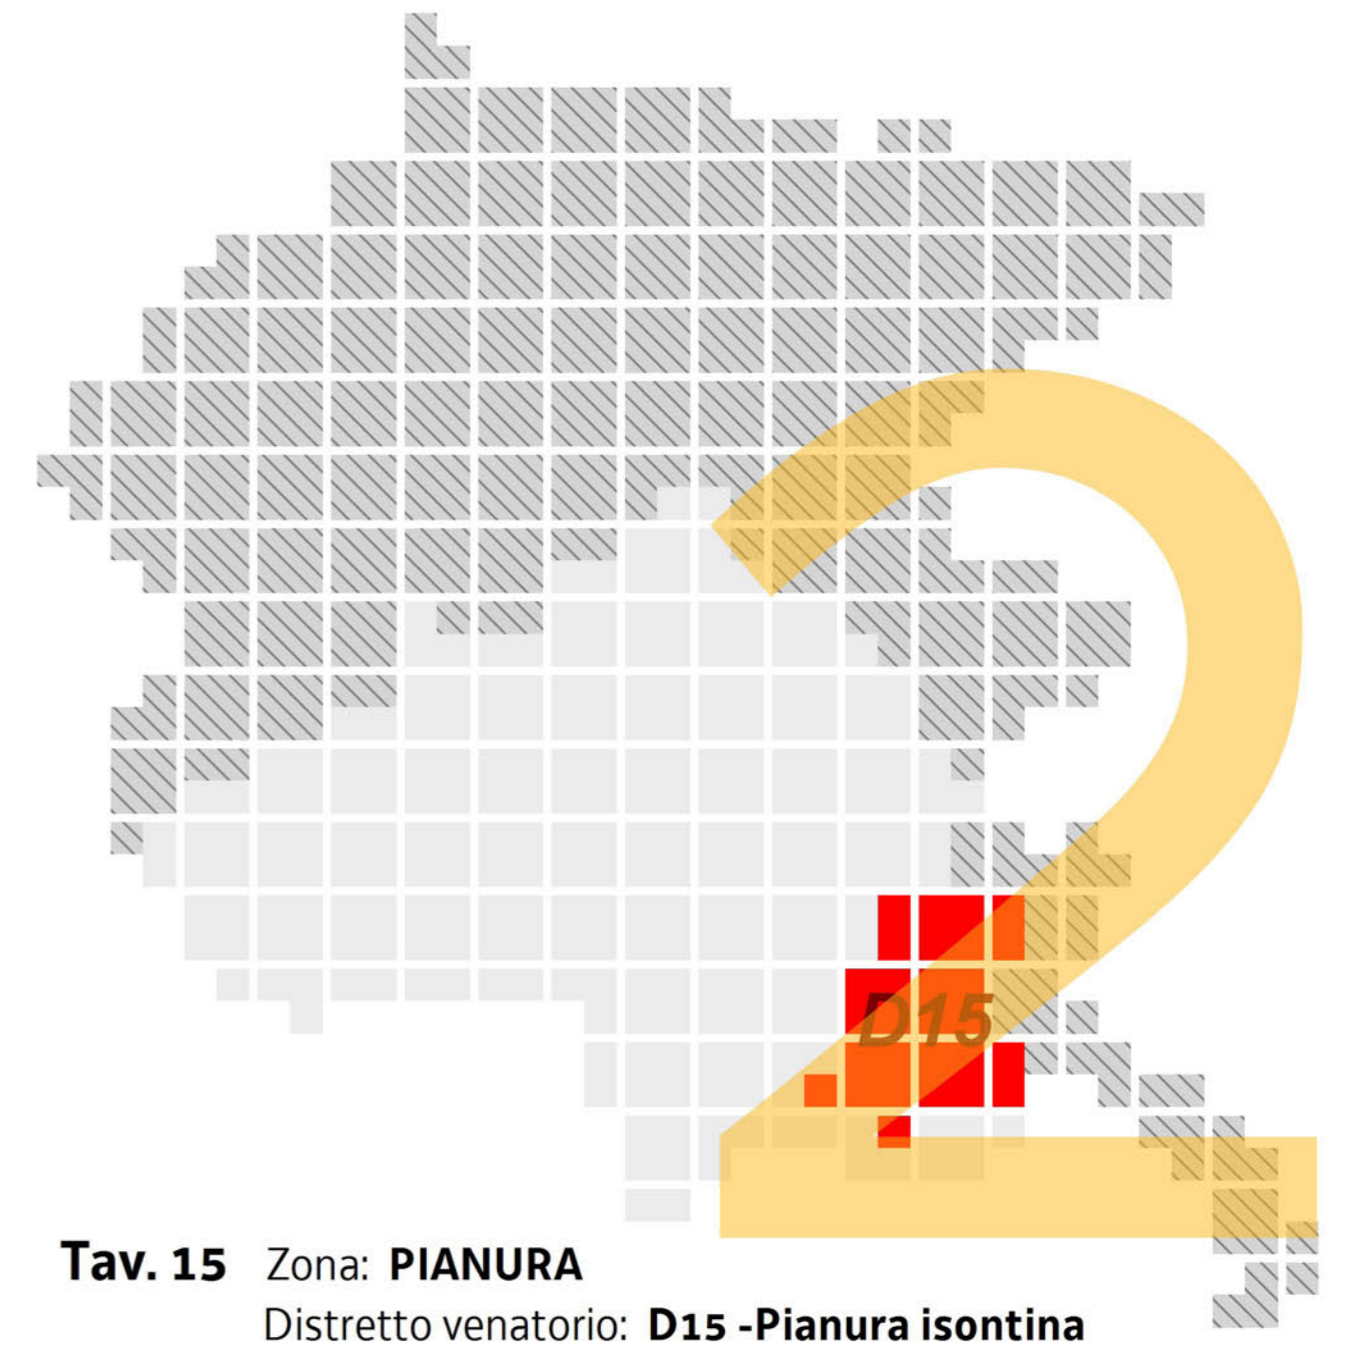

ISTITUTI GESTIONALI

	Confine Distretto Venatorio		Oasi di protezione
	Confine Riserva di Caccia		Zona di ripopolamento e cattura
	Nome Riserva di Caccia		Zona di rifugio
	Azienda venatoria		Altre aree precluse art.10 c3, L. 157/92
RETE NATURA 2000			
	Zone Protezione Speciale - ZPS		Zone Speciali di Conservazione - ZSC

0 1 2 3 4 5
km

Piano Faunistico ReGionale

2/5 - allegato cartografico istituti gestionali:

Tav. 15 Zona: **PIANURA**
Distretto venatorio: **D15 -Pianura isontina**