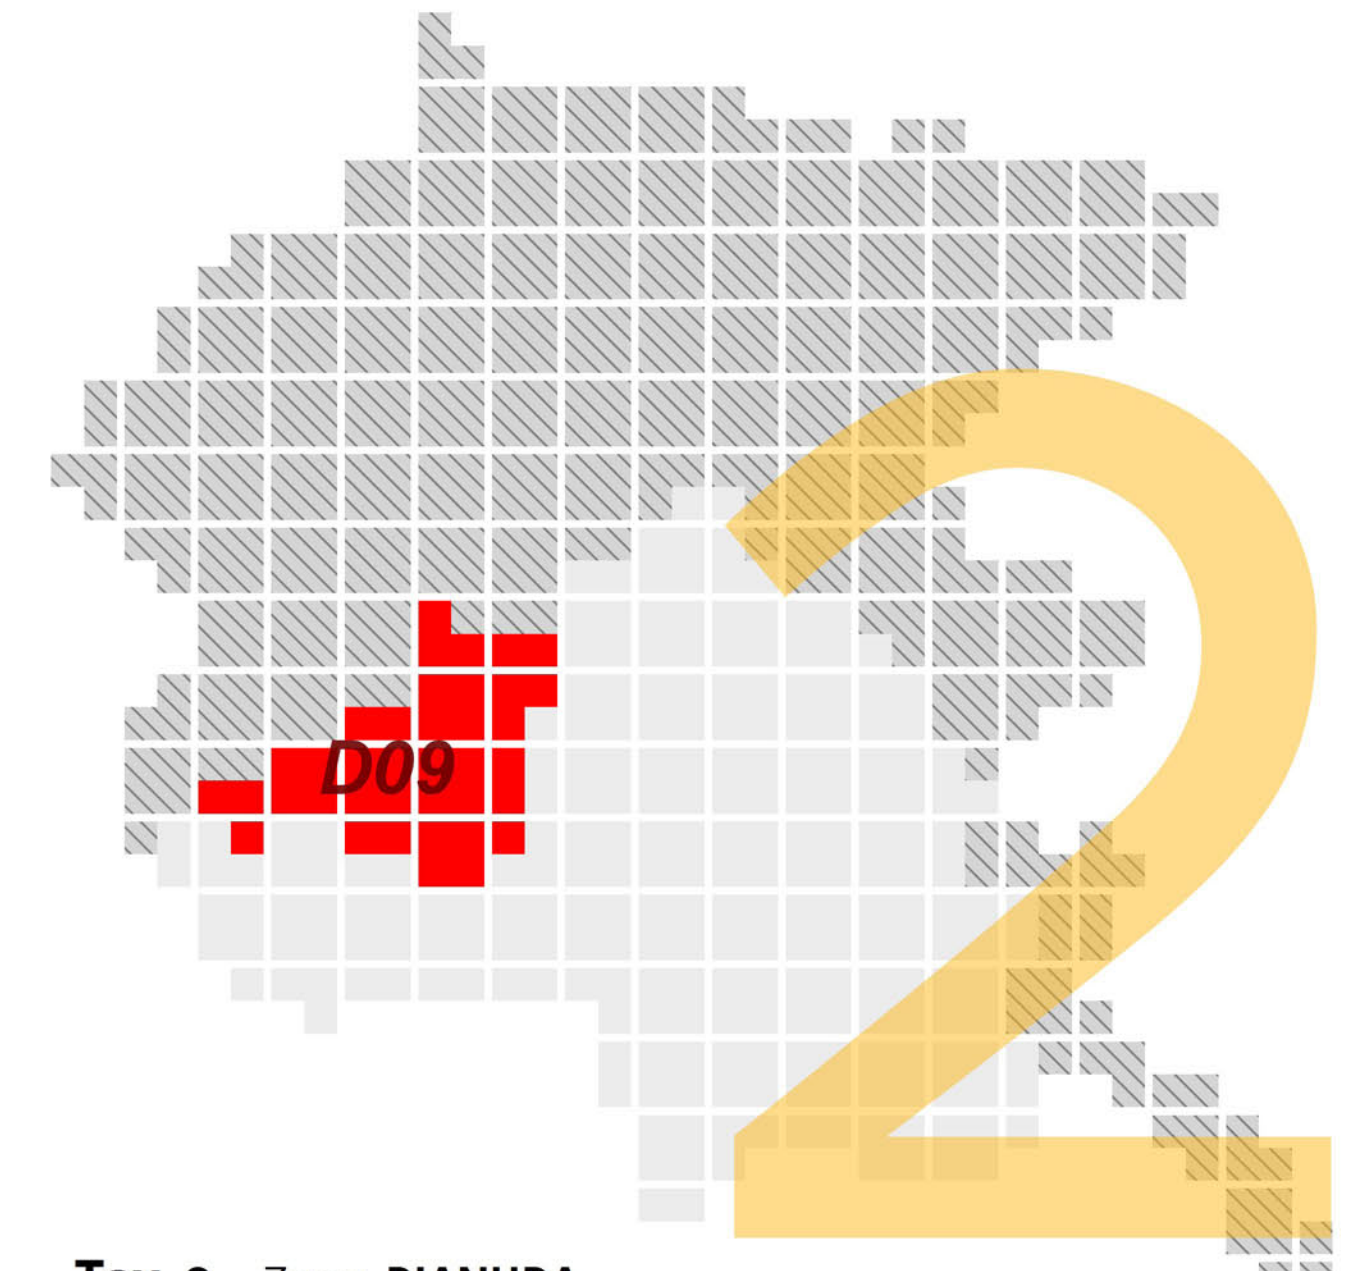

ISTITUTI GESTINALI

	Confine Distretto Venatorio		Oasi di protezione
	Confine Riserva di Caccia		Zona di ripopolamento e cattura
Arba	Nome Riserva di Caccia		Zona di rifugio
	Azienda venatoria		Altre aree precluse art.10 c3, L. 157/92
	Zona cinofila		
	RETE NATURA 2000		
	Zone Protezione Speciale - ZPS		Zone Speciali di Conservazione - ZSC

0 1 2 3 4 5 km

Piano Faunistico ReGionale

2/5 - allegato cartografico istituti gestionali:

Tav. 9 Zona: **PIANURA**
Distretto venatorio: **D09 - Alta pianura pordenonese**