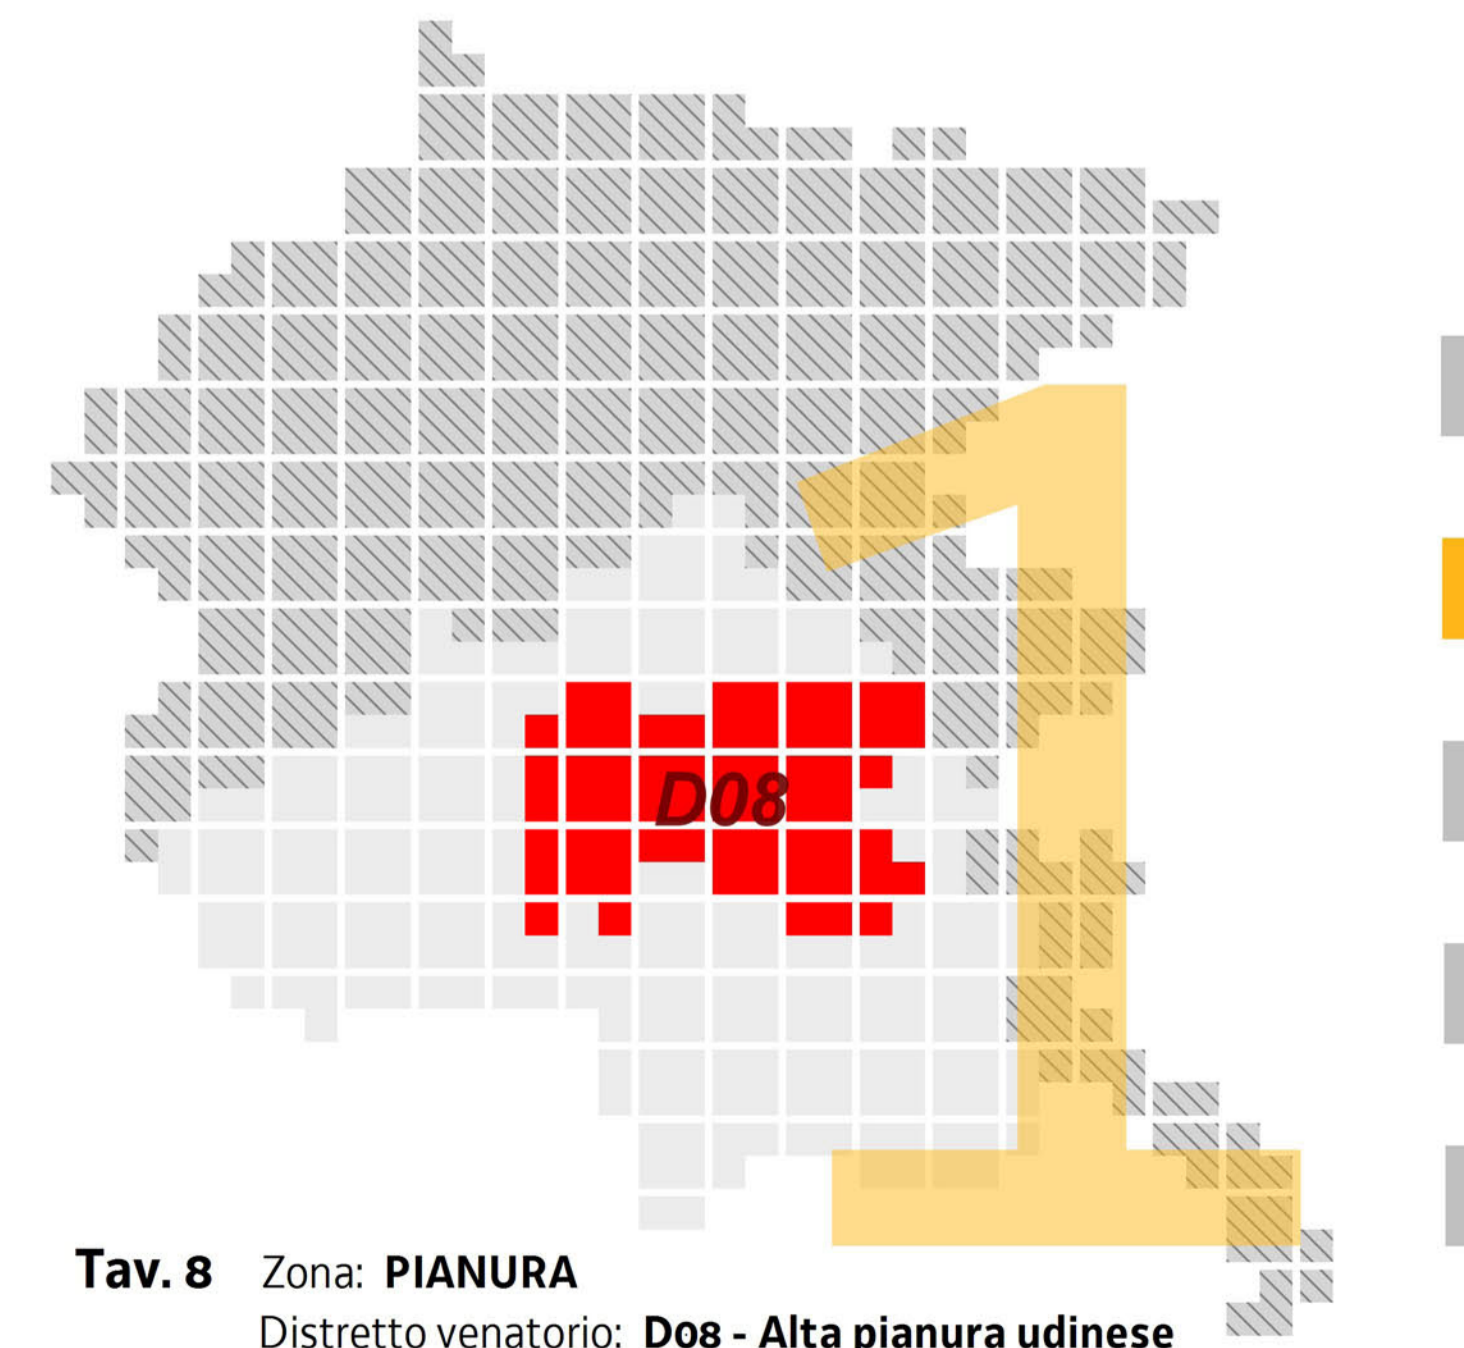

**ISTITUTI GESTINALI**

	Confine Distretto Venatorio		Oasi di protezione
	Confine Riserva di Caccia		Zona di ripopolamento e cattura
<b>Udine</b>	Nome Riserva di Caccia		Zona di rifugio
	Azienda venatoria		Altre aree precluse art.10 c3, L. 157/92
	RETE NATURA 2000		Zone Speciali di Conservazione - ZSC
	Zone Protezione Speciale - ZPS		

0 1 2 3 4 5 km

REGIONE AUTONOMA  
FRIULI VENEZIA GIULIA

# Piano Faunistico ReGionale

2/5 - allegato cartografico istituti gestionali:

**Tav. 8** Zona: **PIANURA**  
Distretto venatorio: **D08 - Alta pianura udinese**