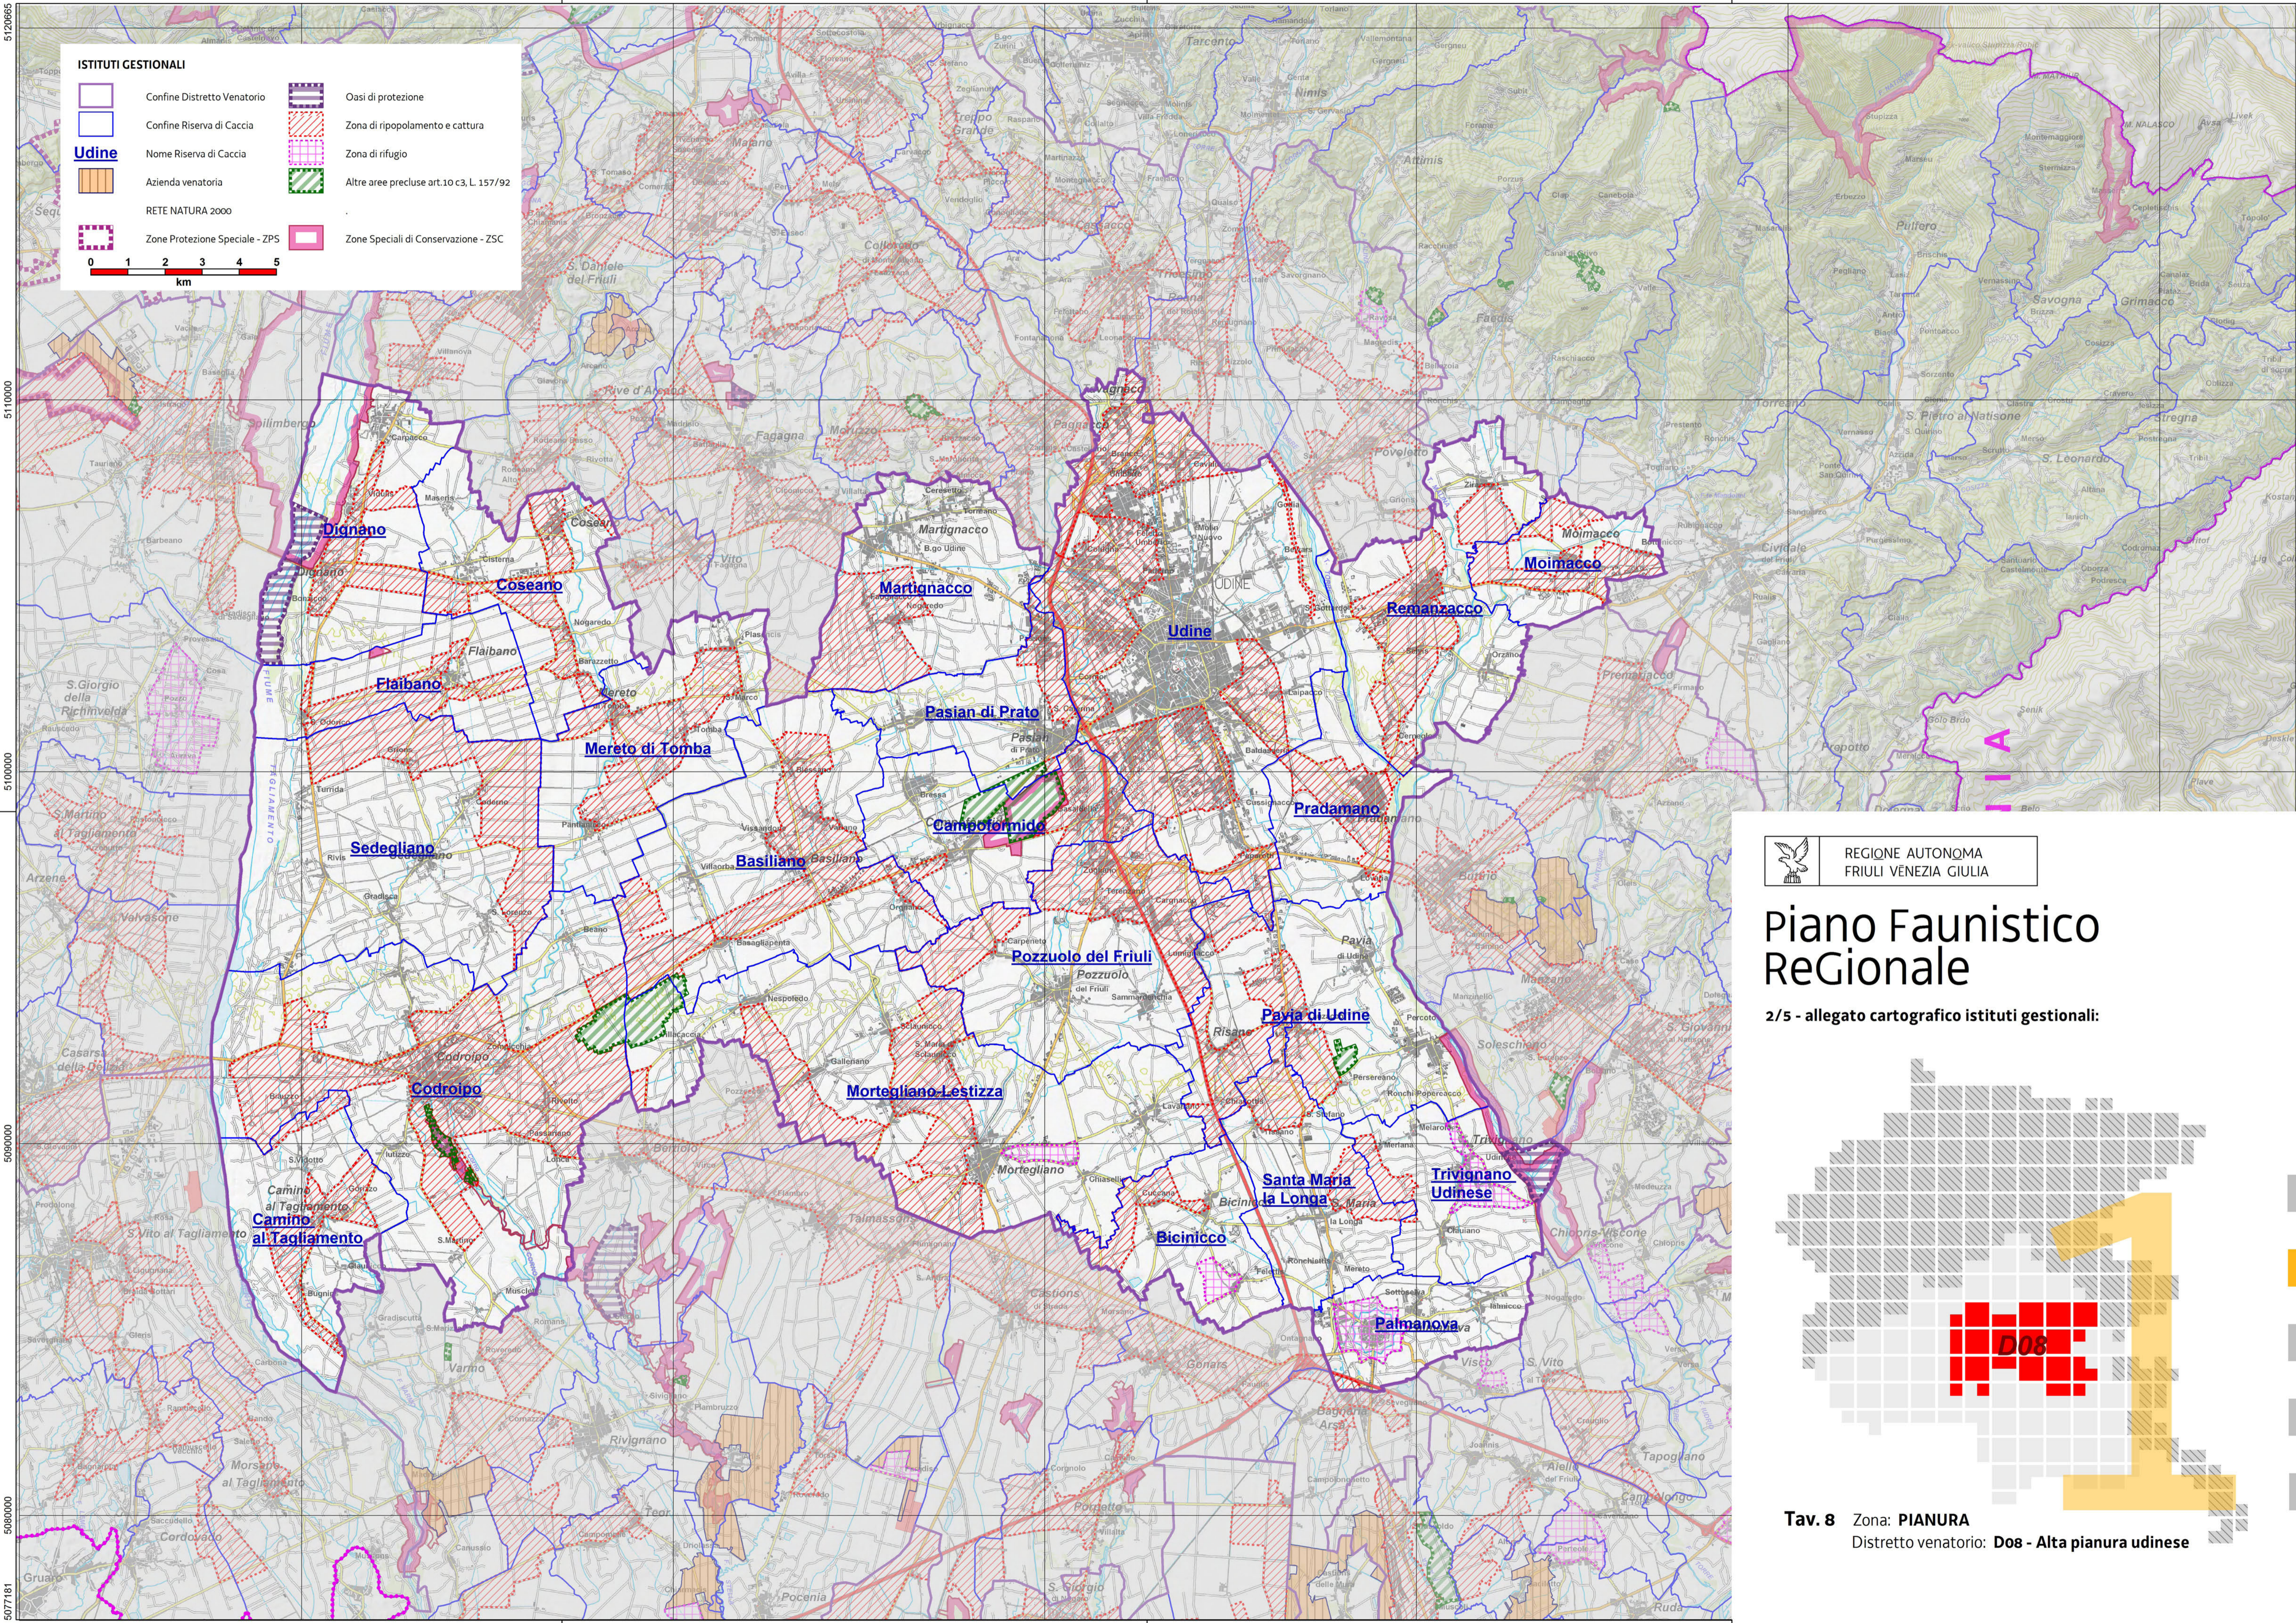

**ISTITUTI GESTINALI**

	Confine Distretto Venatorio		Oasi di protezione
	Confine Riserva di Caccia		Zona di ripopolamento e cattura
<b>Udine</b>	Nome Riserva di Caccia		Zona di rifugio
	Azienda venatoria		Altre aree precluse art.10 c3, L. 157/92
	RETE NATURA 2000		Zone Speciali di Conservazione - ZSC
	Zone Protezione Speciale - ZPS		

0 1 2 3 4 5 km

REGIONE AUTONOMA  
FRIULI VENEZIA GIULIA

# Piano Faunistico ReGionale

2/5 - allegato cartografico istituti gestionali:

**Tav. 8** Zona: **PIANURA**  
Distretto venatorio: **D08 - Alta pianura udinese**