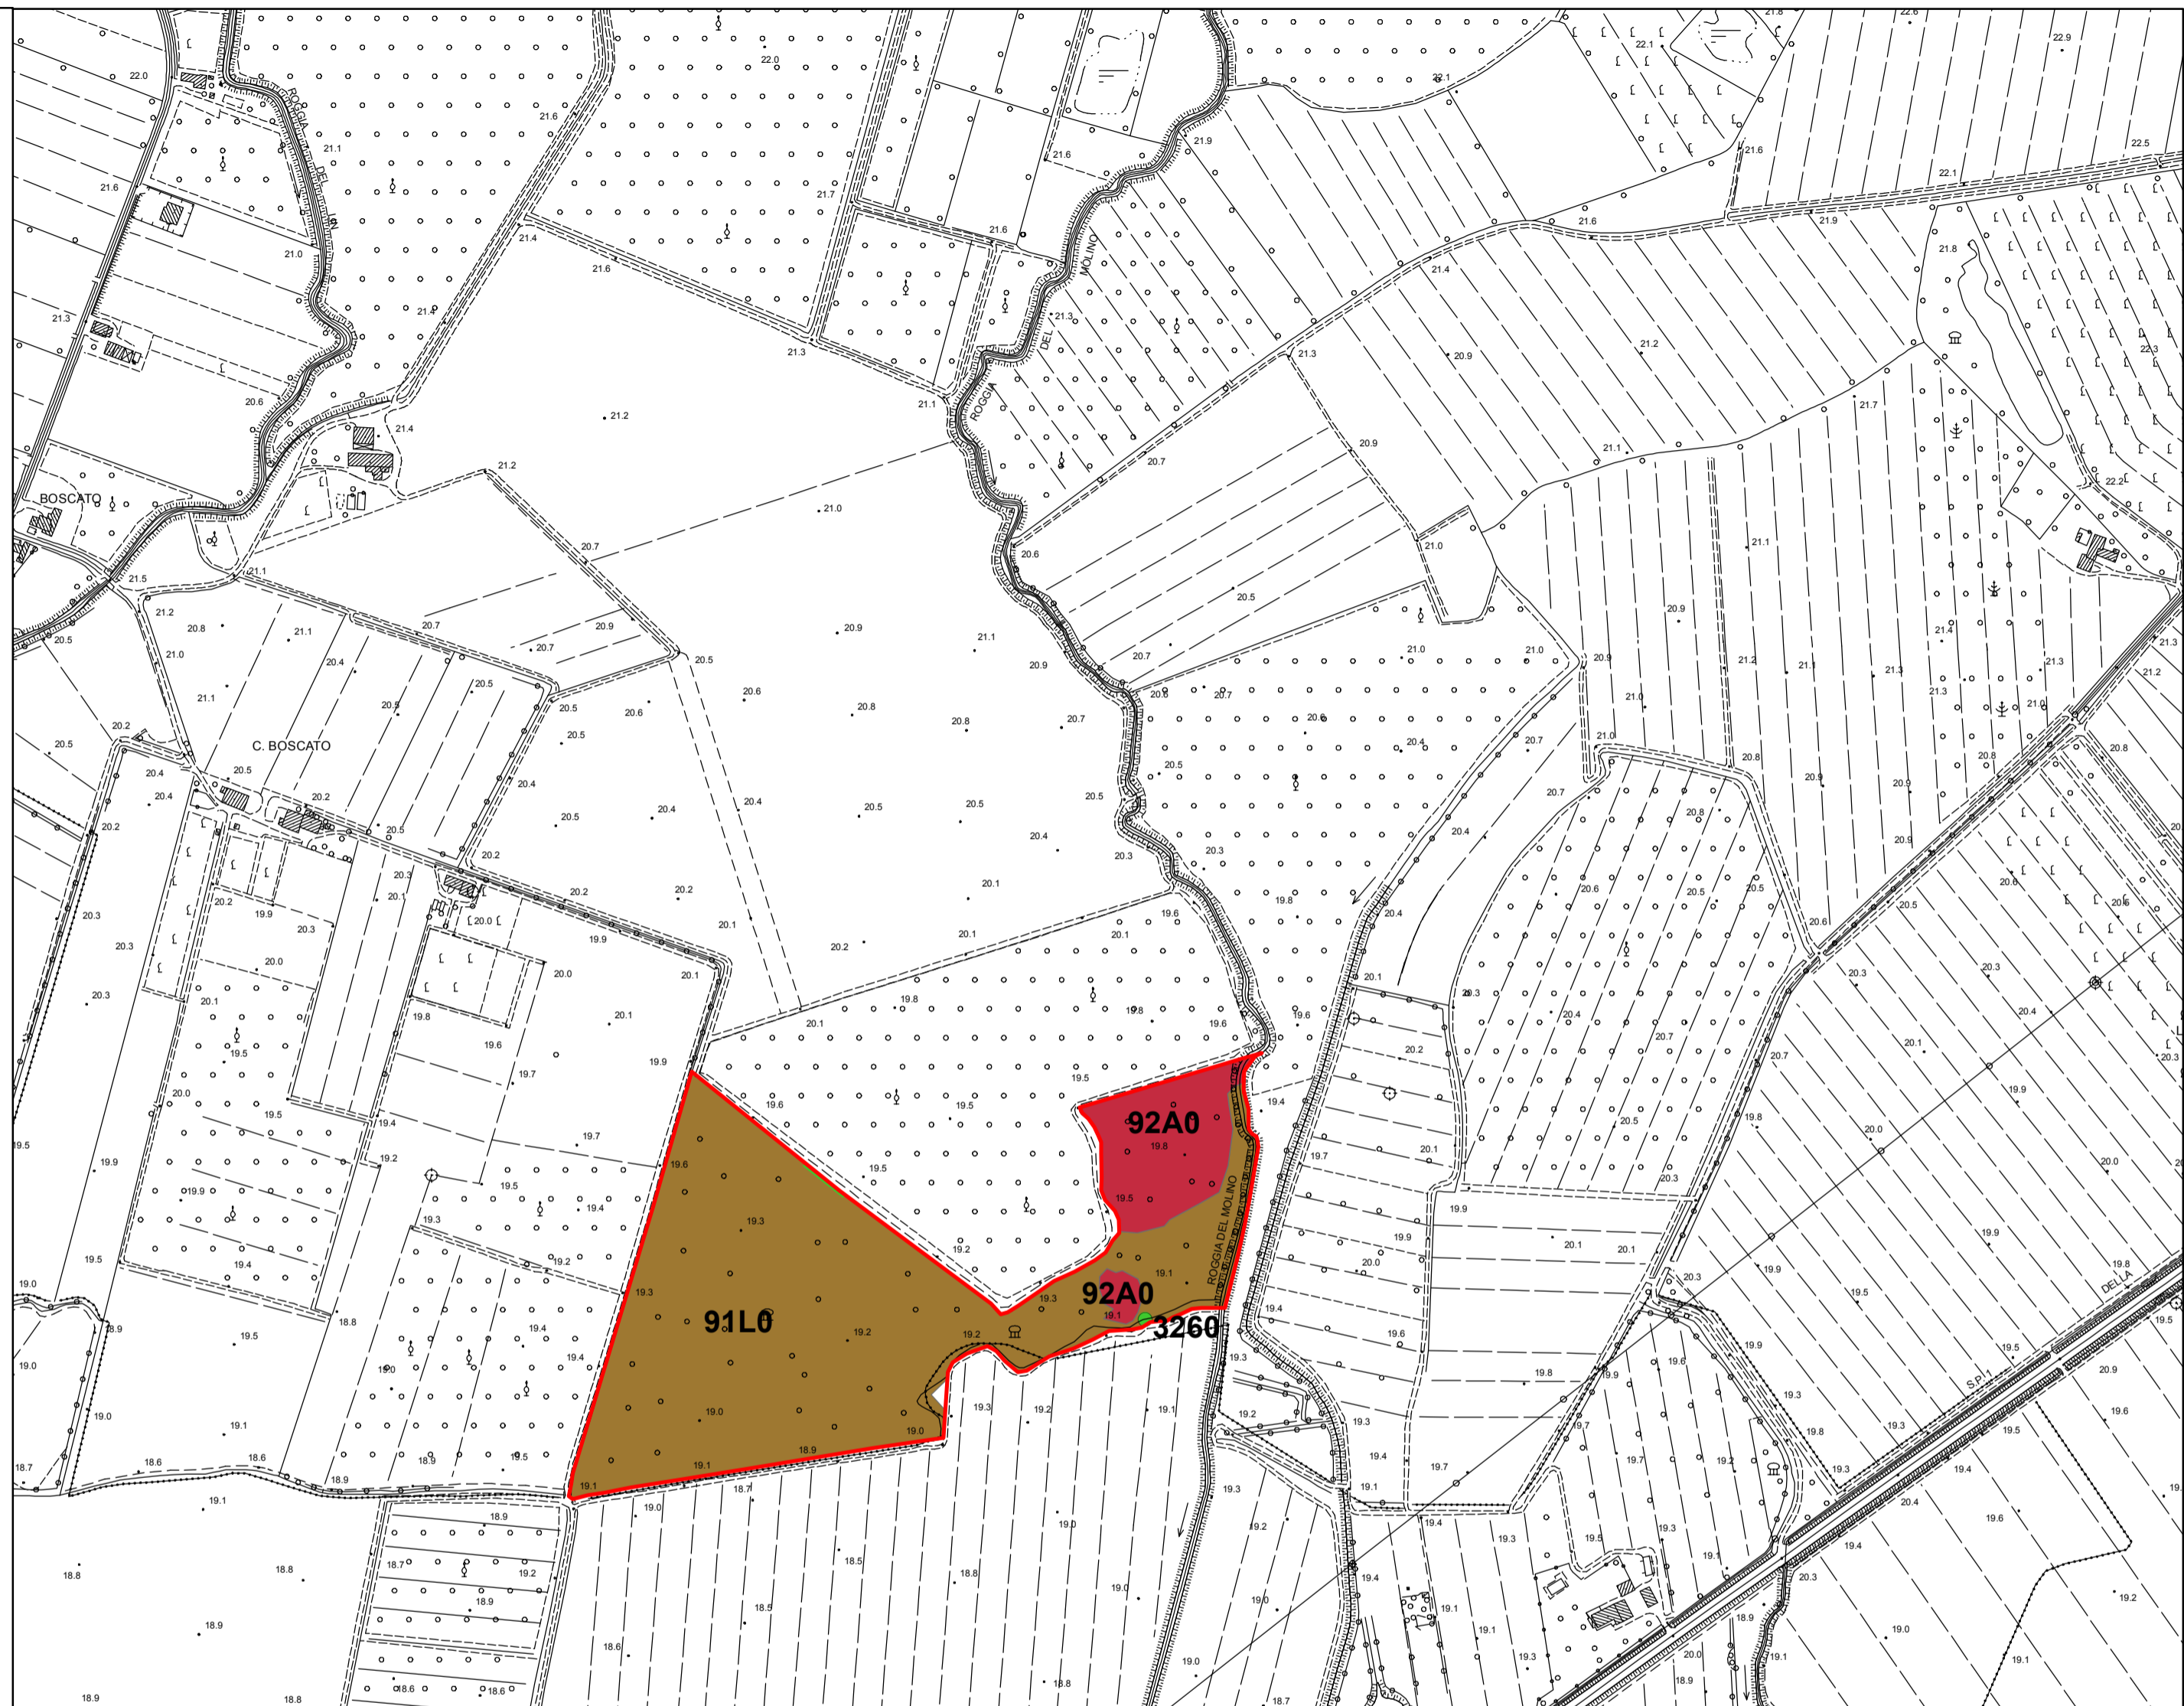

REGIONE AUTONOMA
FRIULI VENEZIA GIULIA

PIANO DI GESTIONE DEL S.I.C. IT3310012 BOSCO TORRATE

progettazione

Coordinamento

Dott. For. Paolo Rigoni

Collaborazione

Dott.ssa Sc. Amb. Kim Bishop

codice lavoro

2010/055

file

Torrato_Habitat.mxd

formato

ISO A2

emissione

Maggio 2012

Tav. 3 - Carta degli habitat naturali di interesse comunitario

scala 1:5.000

revisione	oggetto	data	controllato
1			
2			
3			
4			

Legenda

SIC IT3310012 Bosco Torrate

Habitat naturali di interesse comunitari

- 3260 - Fiumi delle pianure e montani con vegetazione del *Ranunculion fluitantis* e *Callitriche- Batrachion*
- 91L0 - Querceti di rovere illirici (*Erythronio-Carpinion*)
- 92A0 - Foreste a galleria di *Salix alba* e *Populus alba*