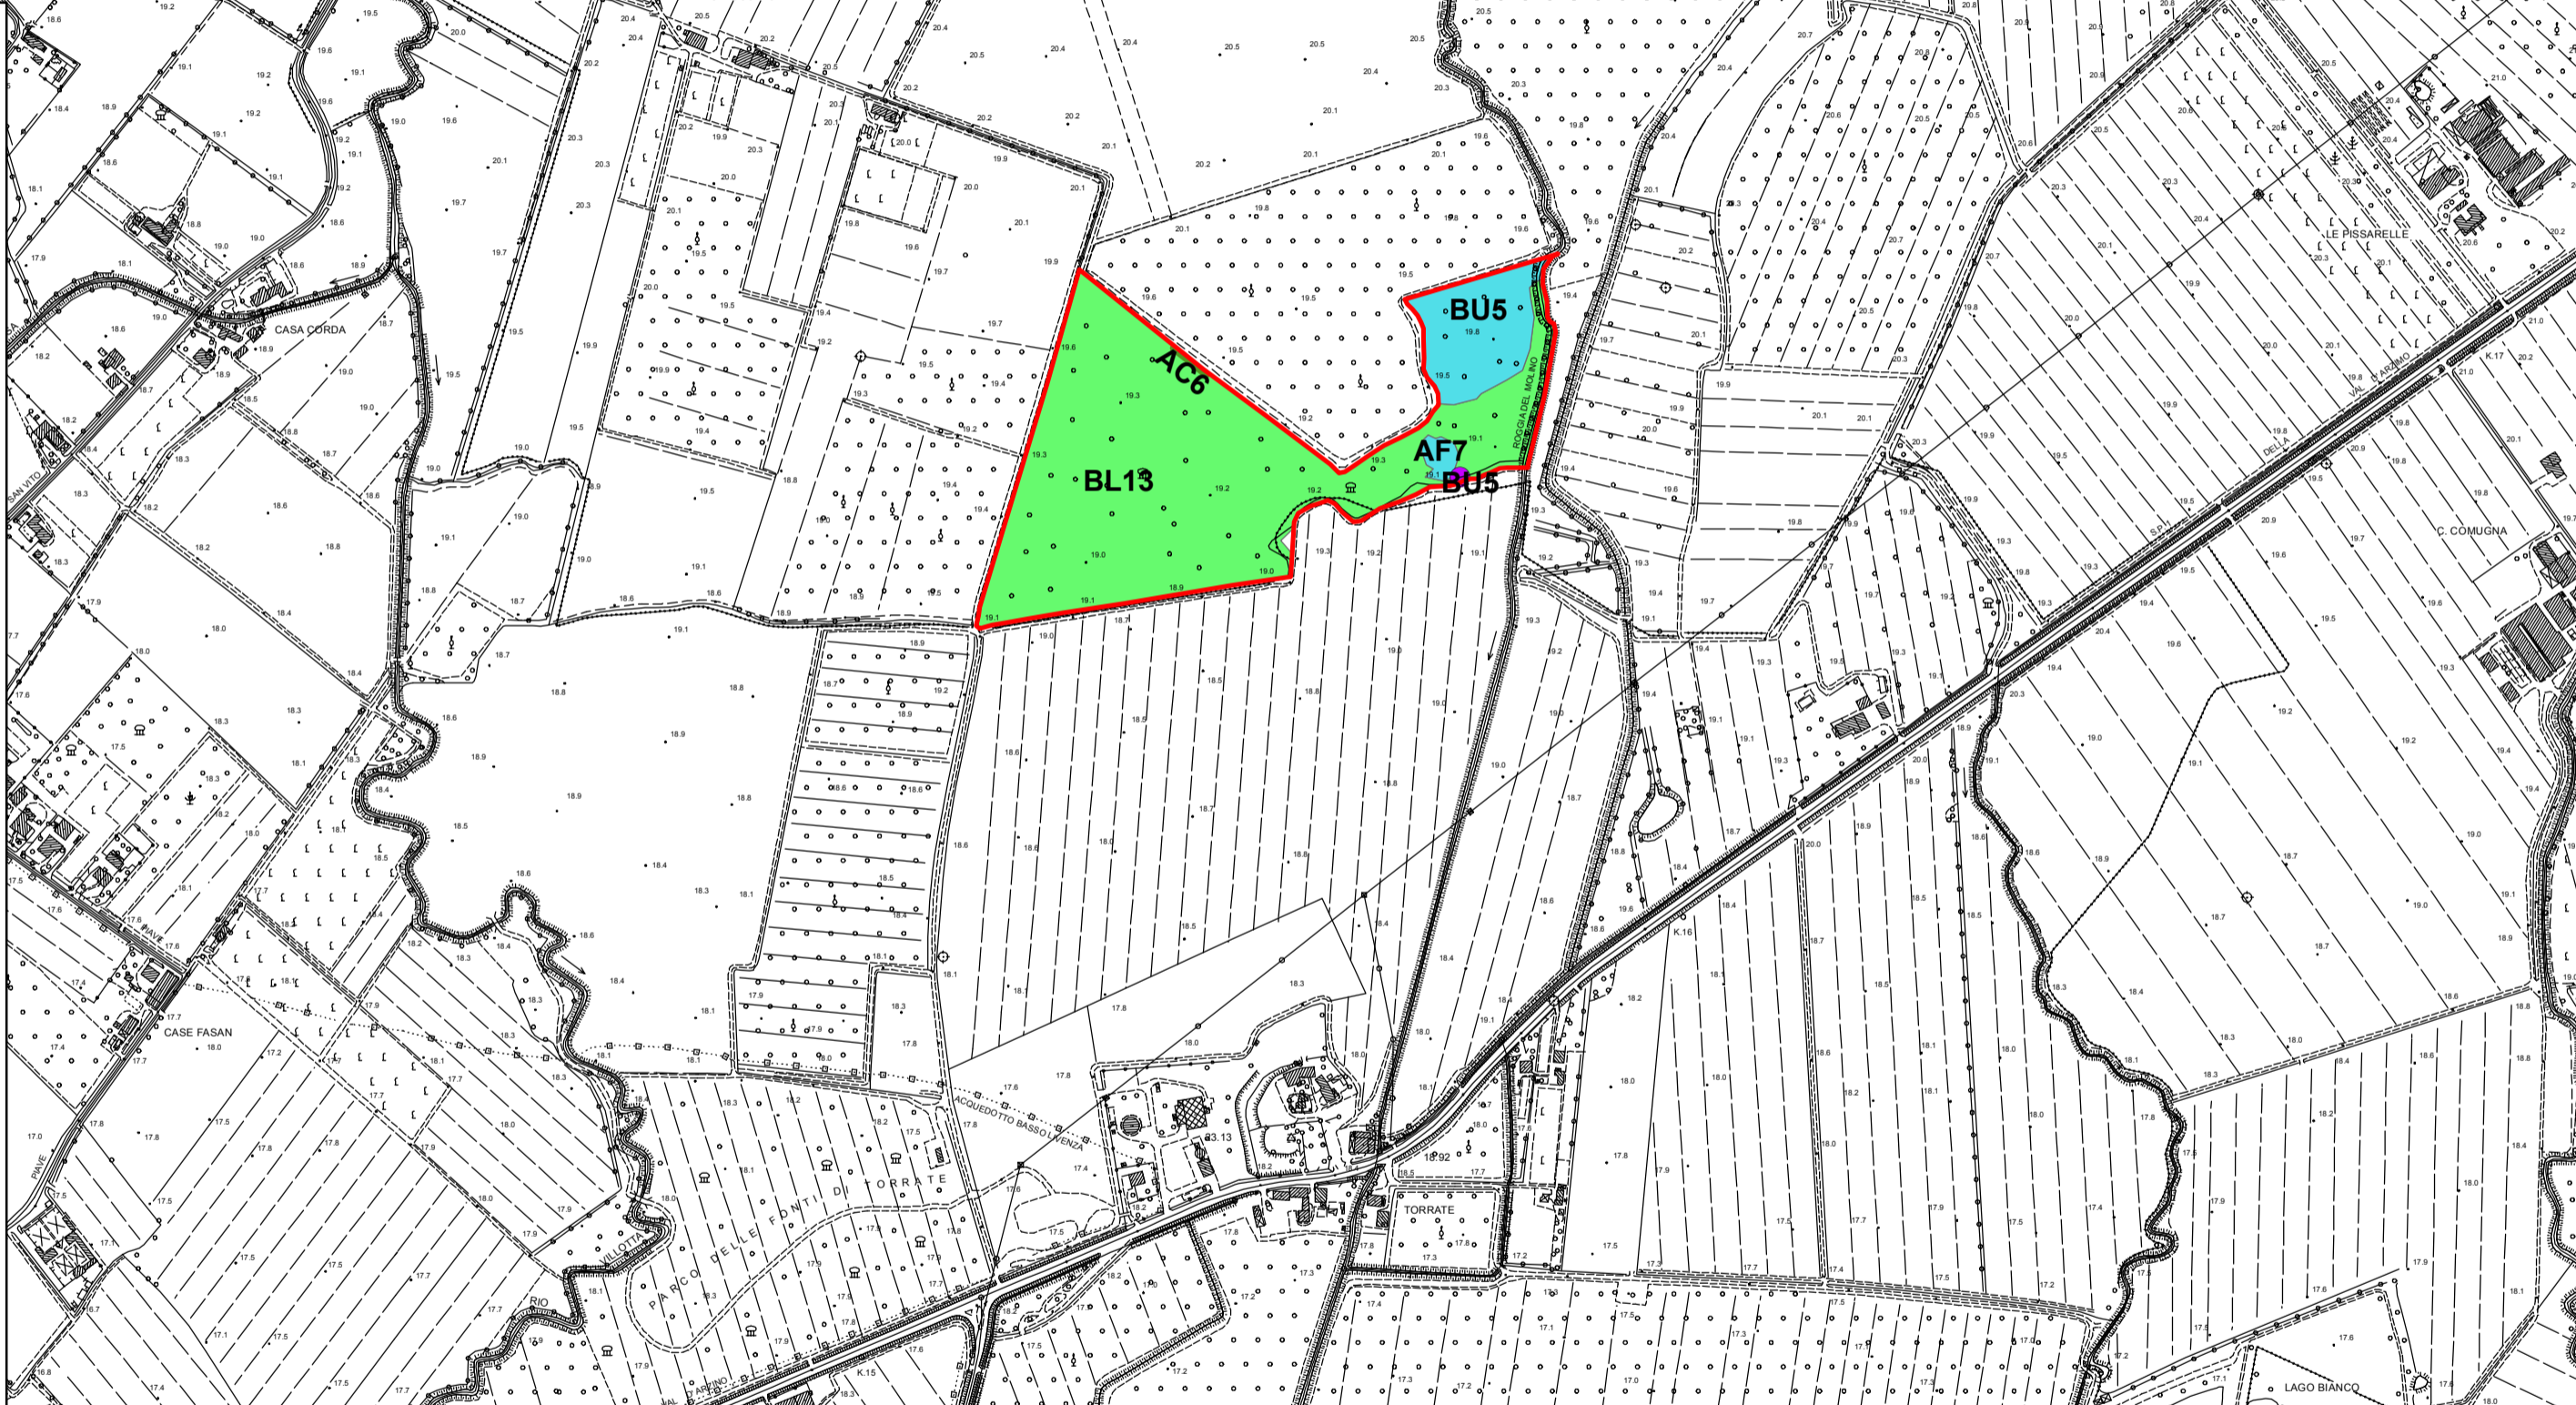

REGIONE AUTONOMA
FRIULI VENEZIA GIULIA

**PIANO DI GESTIONE DEL S.I.C. IT3310012
BOSCO TORRATE**

progettazione

Coordinamento

Dott. For. Paolo Rigoni

Collaborazione

Dott.ssa Sc. Amb. Kim Bishop

codice lavoro

2010/055

file

Torrates_Habitat_friuli.mxd

formato

ISO A2

emissione

Maggio 2012

**Tav. 2 - Carta degli habitat naturali
regionali del Friuli Venezia Giulia**

scala 1:5.000

revisione	oggetto	data	controllato
1		02/07/2012	
2			
3			
4			

Legenda

SIC IT3310012 Bosco Torrate

Habitat naturali regionali del Friuli Venezia Giulia

Acque dolci e ambienti anfibi

- AF7 - Specchi d'acqua poco profondi con oscillazioni di livello a vegetazione radicante
- AC6 - Fiumi di risorgiva ed altri corsi d'acqua con vegetazione sommersa radicante