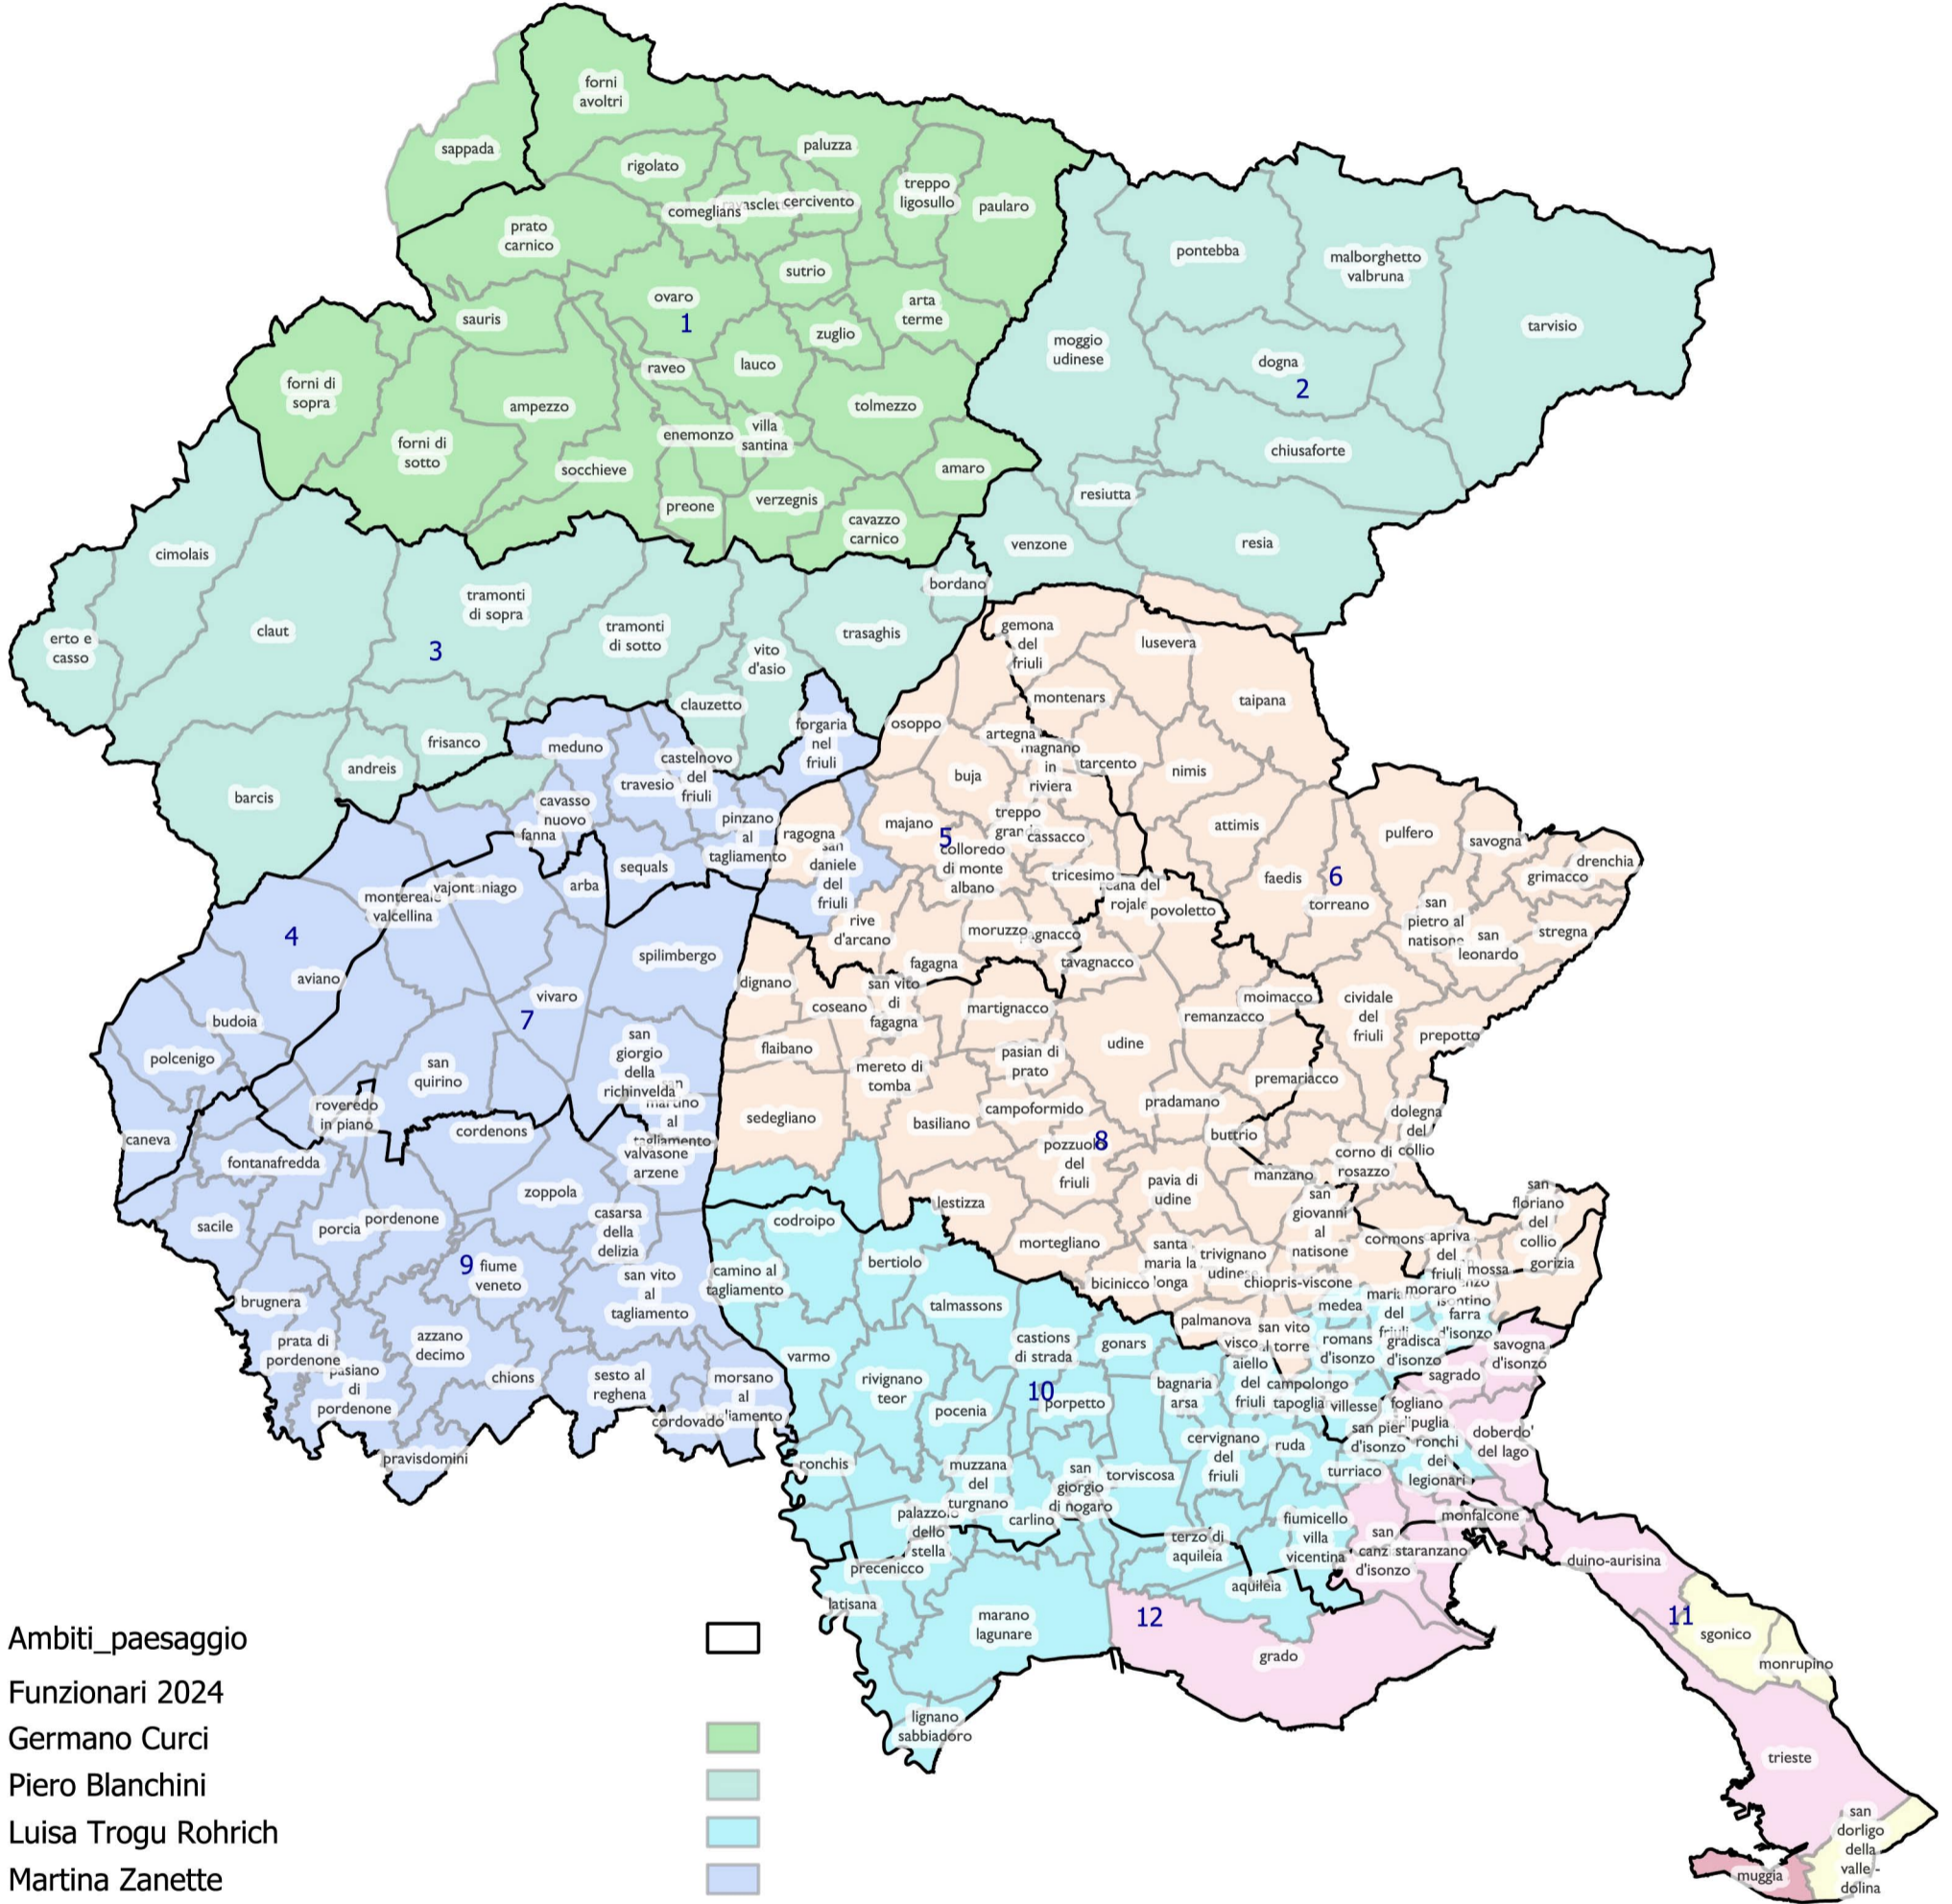

REGIONE AUTONOMA FRIULI VENEZIA GIULIA
MAPPA DELLE AREE UTILI ALLA GESTIONE
DELLE AUTORIZZAZIONI PAESAGGISTICHE

Elenco dei funzionari attivi presso il Servizio pianificazione
paesaggistica, territoriale e strategica

Ambiti_paesaggio

Funzionari 2024

Germano Curci

Piero Blanchini

Luisa Trogu Rohrich

Martina Zanette

Bruno Soranna

Benedetta Rollo - Paolo Bonetti