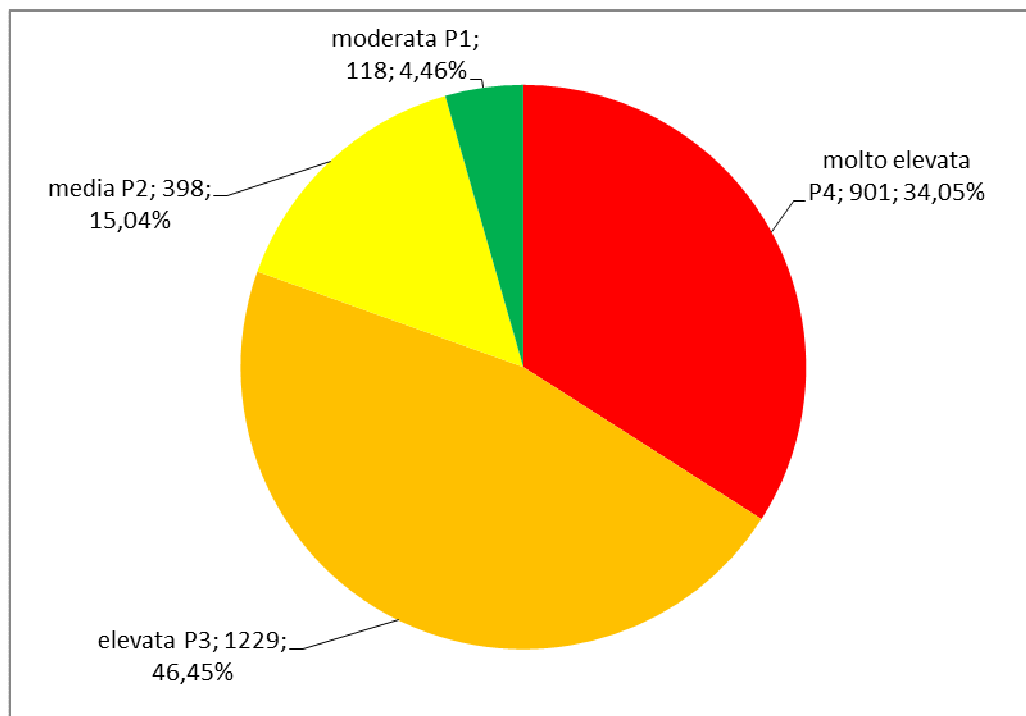

Nel 2016 l'attività di verifica ha interessato 580 eventi di frana ed ha comportato l'aggiornamento, la modifica o il nuovo inserimento di 328 dissesti franosi e l'inserimento di 110 opere di difesa.

Per le frane di interesse PAI sono state avviate le procedure di aggiornamento di cui all'art. 6 delle norme di attuazione dei PAI di riferimento per un totale di 50 frane mentre sono in fase di predisposizione le procedure di aggiornamento per altre 70 frane.

Le attività svolte su ogni singola frana sono sintetizzate nella tabella 2.

Ai perimetri PAI di frana censiti sono associate, 2.646 aree di pericolosità suddivise in 4 classi: pericolosità molto elevata P4, elevata P3, media P2 e moderata P1 come da grafico 1.

Grafico 1: suddivisione in numeri e in percentuale delle classi di pericolosità.

I fenomeni franosi censiti sono distinti per tipologia in base agli standard nazionali IFFI come da grafico 2.

Grafico 2: suddivisione in numeri e in percentuale della classificazione dei fenomeni franosi della Regione Friuli Venezia Giulia.