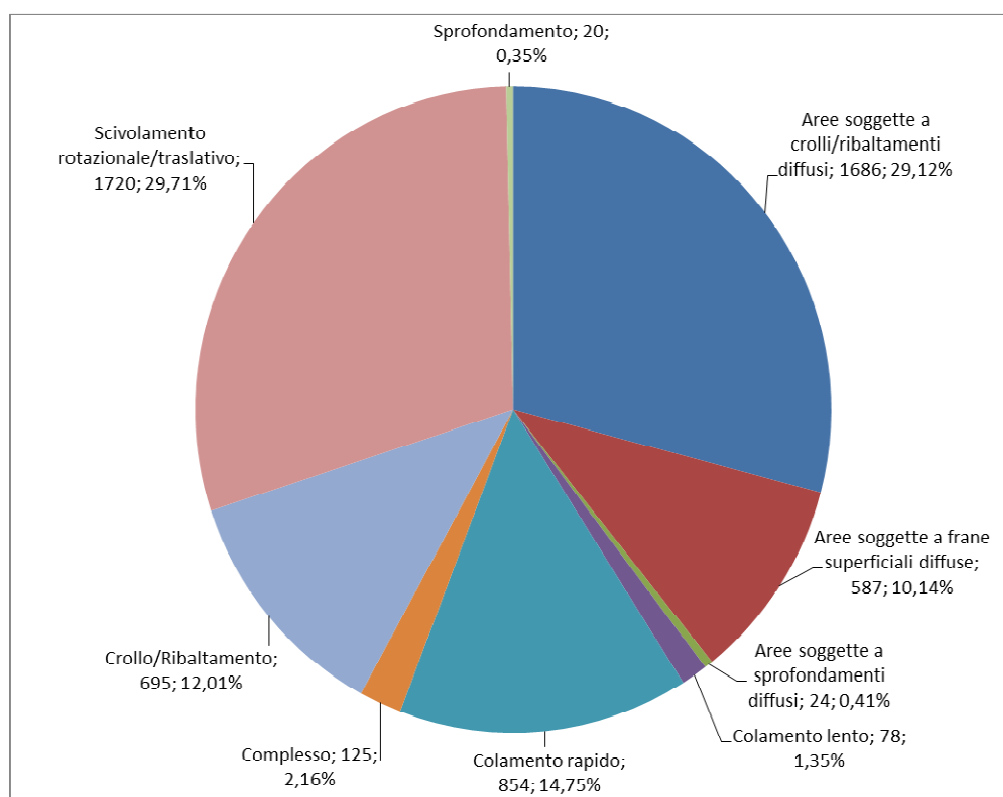

Nel 2016 l'attività di verifica ha interessato 580 eventi di frana ed ha comportato l'aggiornamento, la modifica o il nuovo inserimento di 328 dissesti franosi e l'inserimento di 110 opere di difesa.

Per le frane di interesse PAI sono state avviate le procedure di aggiornamento di cui all'art. 6 delle norme di attuazione dei PAI di riferimento per un totale di 50 frane mentre sono in fase di predisposizione le procedure di aggiornamento per altre 70 frane.

Le attività svolte su ogni singola frana sono sintetizzate nella tabella 2.

Ai perimetri PAI di frana censiti sono associate, 2.646 aree di pericolosità suddivise in 4 classi: pericolosità molto elevata P4, elevata P3, media P2 e moderata P1 come da grafico 1.

Grafico 1: suddivisione in numeri e in percentuale delle classi di pericolosità.

I fenomeni franosi censiti sono distinti per tipologia in base agli standard nazionali IFFI come da grafico 2.

Grafico 2: suddivisione in numeri e in percentuale della classificazione dei fenomeni franosi della Regione Friuli Venezia Giulia.