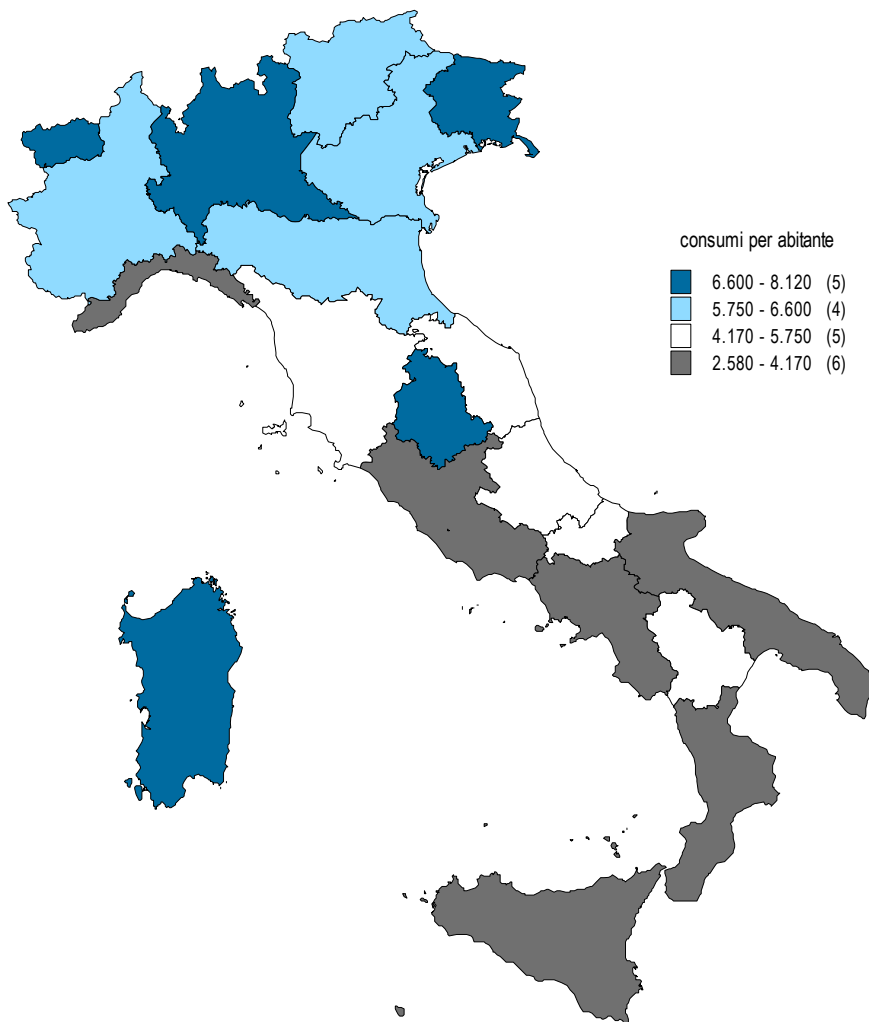

Cart 8.2 – ITALIA CONSUMI DI ENERGIA ELETTRICA PER ABITANTE (kWh) - Anno 2004

Fonte : GRTN - Gestore della rete di Trasmissione Nazionale S.p.a.;  
elaborazione a cura del Servizio Statistica FVG