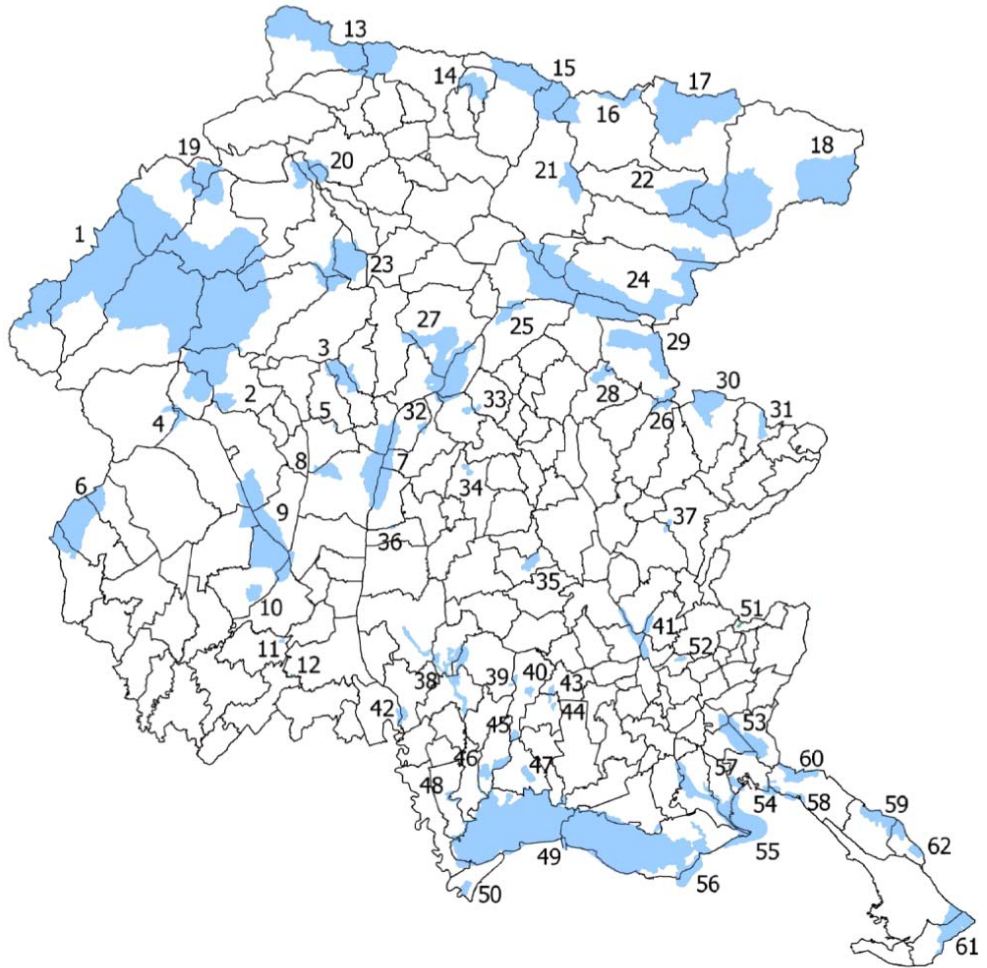

Cart. 3.4. – FVG SITI DI IMPORTANZA COMUNITARIA (SIC) – Anno 2005

Provincia di Pordenone

- 1 - Dolomiti Friulane
- 2 - Val Colvera di Jôf
- 3 - Monte Ciaurlec e Forra del Torrente Cosa
- 4 - Forra del Torrente Cellina
- 5 - Torbiera di Sequals
- 6 - Foresta del Cansiglio
- 7 - Greto del Tagliamento
- 8 - Magredi di Tauriano
- 9 - Magredi del Cellina
- 10 - Risorgive del Vinchiaruzzo
- 11 - Bosco Marzinis
- 12 - Bosco Torrate

Provincia di Udine

- 13 - Gruppo del Monte Coglians
- 14 - Monti Dimon e Paularo
- 15 - Creta d'Aip e Sella di Lanza
- 16 - Monte Auernig e Monte Corona
- 17 - Valloni di Rio Bianco e di Malborghetto
- 18 - Conca di Fusine
- 19 - Monti Bivera e Clapsavon
- 20 - Col Gentile
- 21 - Zuc dal Bor
- 22 - Jôf di Montasio e Jôf Fuart
- 23 - Monti Verzegnis e Valcalda
- 24 - Prealpi Giulie settentrionali
- 25 - Lago Minisini e Rivoli Bianchi
- 26 - Torrente Lerada
- 27 - Valle del medio Tagliamento
- 28 - Forra del Cornappo
- 29 - Rio Bianco di Taipana e Gran Monte
- 30 - Forra del Pradolino e Monte Mia
- 31 - Monte Matajur
- 32 - Lago di Ragogna
- 33 - Torbiere di Casasola e Andreuzza
- 34 - Quadri di Fagagna
- 35 - Magredi di Campoformido
- 36 - Magredi di Coz
- 37 - Magredi di Firmano
- 38 - Risorgive dello Stella
- 39 - Palude Moretto
- 40 - Palude Selvate
- 41 - Confluenza Fiumi Torre e Natisone
- 42 - Bosco di Golena del Torreano
- 43 - Paludi di Gonars
- 44 - Paludi di Porpetto
- 45 - Bosco Boscat

- 46 - Boschi di Muzzana
- 47 - Bosco di Sacile
- 48 - Anse del Fiume Stella
- 49 - Laguna di Marano e Grado
- 50 - Pineta di Lignano

Provincia di Gorizia

- 51 - Palude del Preval
- 52 - Colle di Medea
- 53 - Laghi di Doberdò e di Pietrarossa
- 54 - Foce del Timavo
- 55 - Foce dell'Isonzo - Isola della Cona
- 56 - Valle Cavanata e Banco Mula di Muggia
- 57 - Cavana di Monfalcone

Provincia di Trieste

- 58 - Falesie di Duino
- 59 - Monte Lanaro
- 60 - Monte Hermada
- 61 - Valle Rosandra e Monte Cocusso
- 62 - Monte Orsario