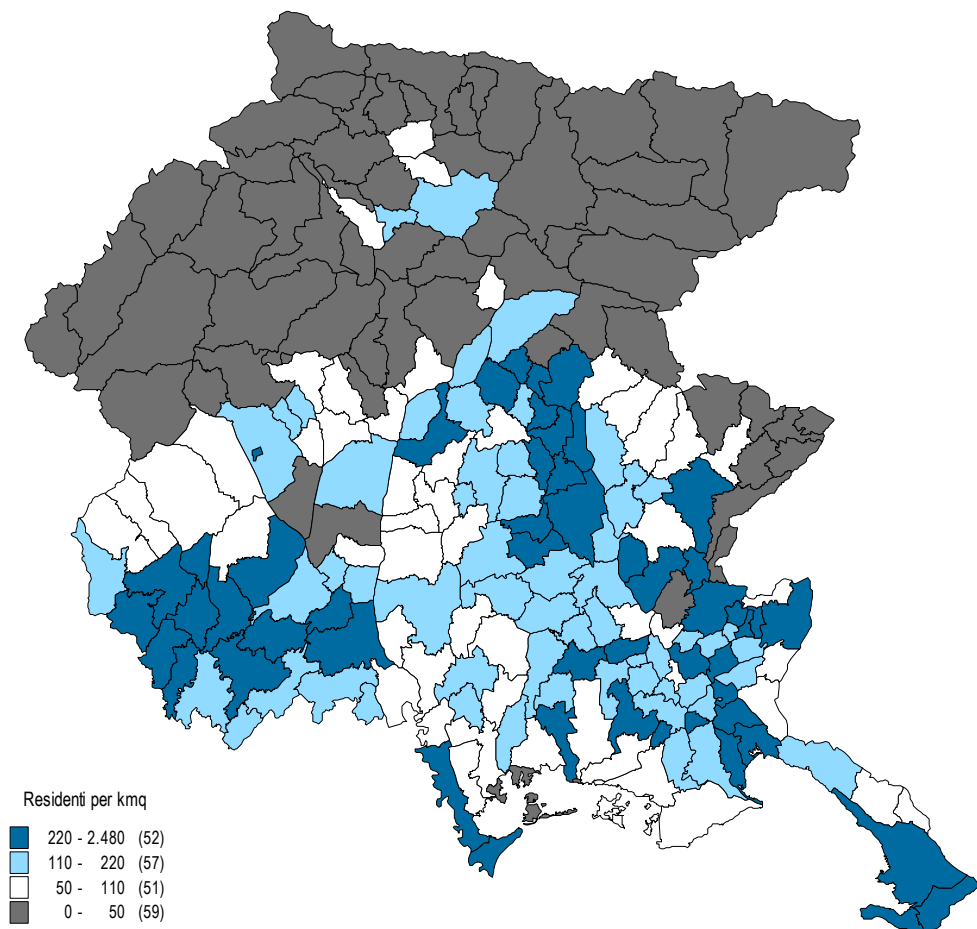

Cart. 2.2 – FVG DENSITÀ DELLA POPOLAZIONE PER COMUNE (RESIDENTI / KMQ) – Situazione al 31.12 2005

Fonte: Anagrafi comunali, dati provvisori.