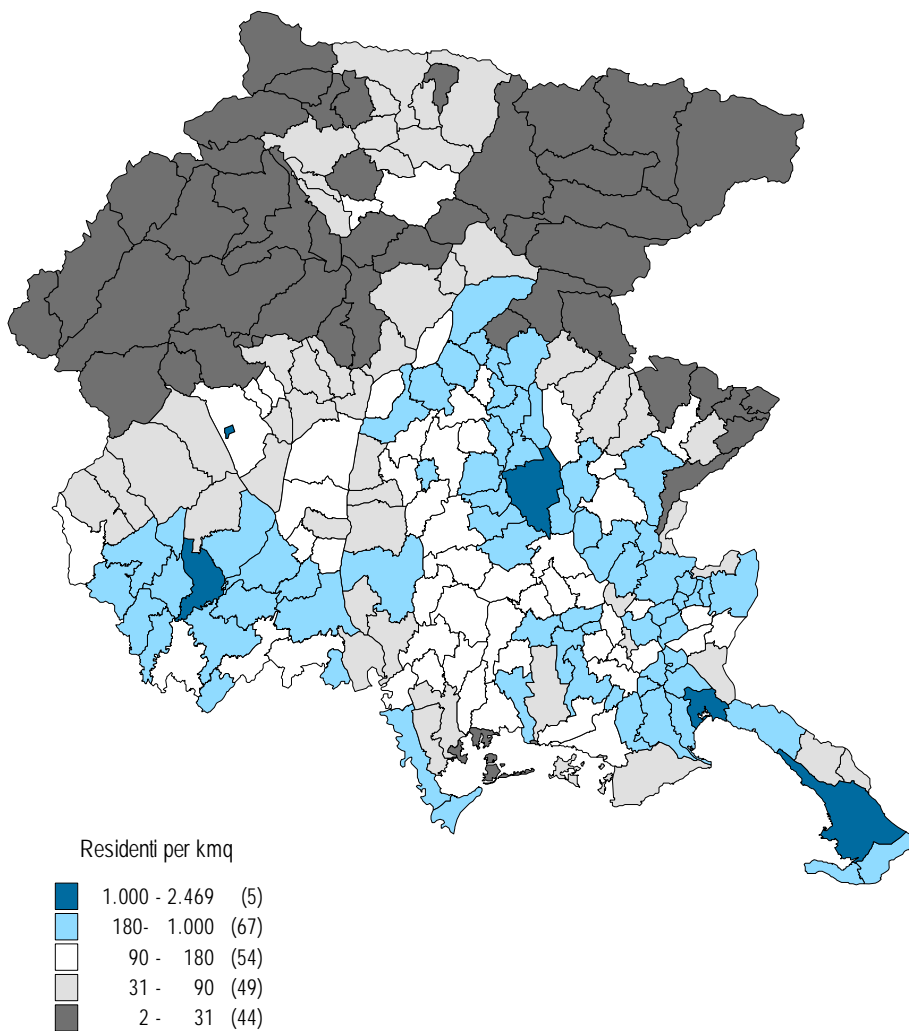

Cart. 2.2 - FVG DENSITÀ DELLA POPOLAZIONE RESIDENTE PER COMUNE - Anno 2006

Fonte: ISTAT; elaborazione a cura del Servizio statistica RAFVG